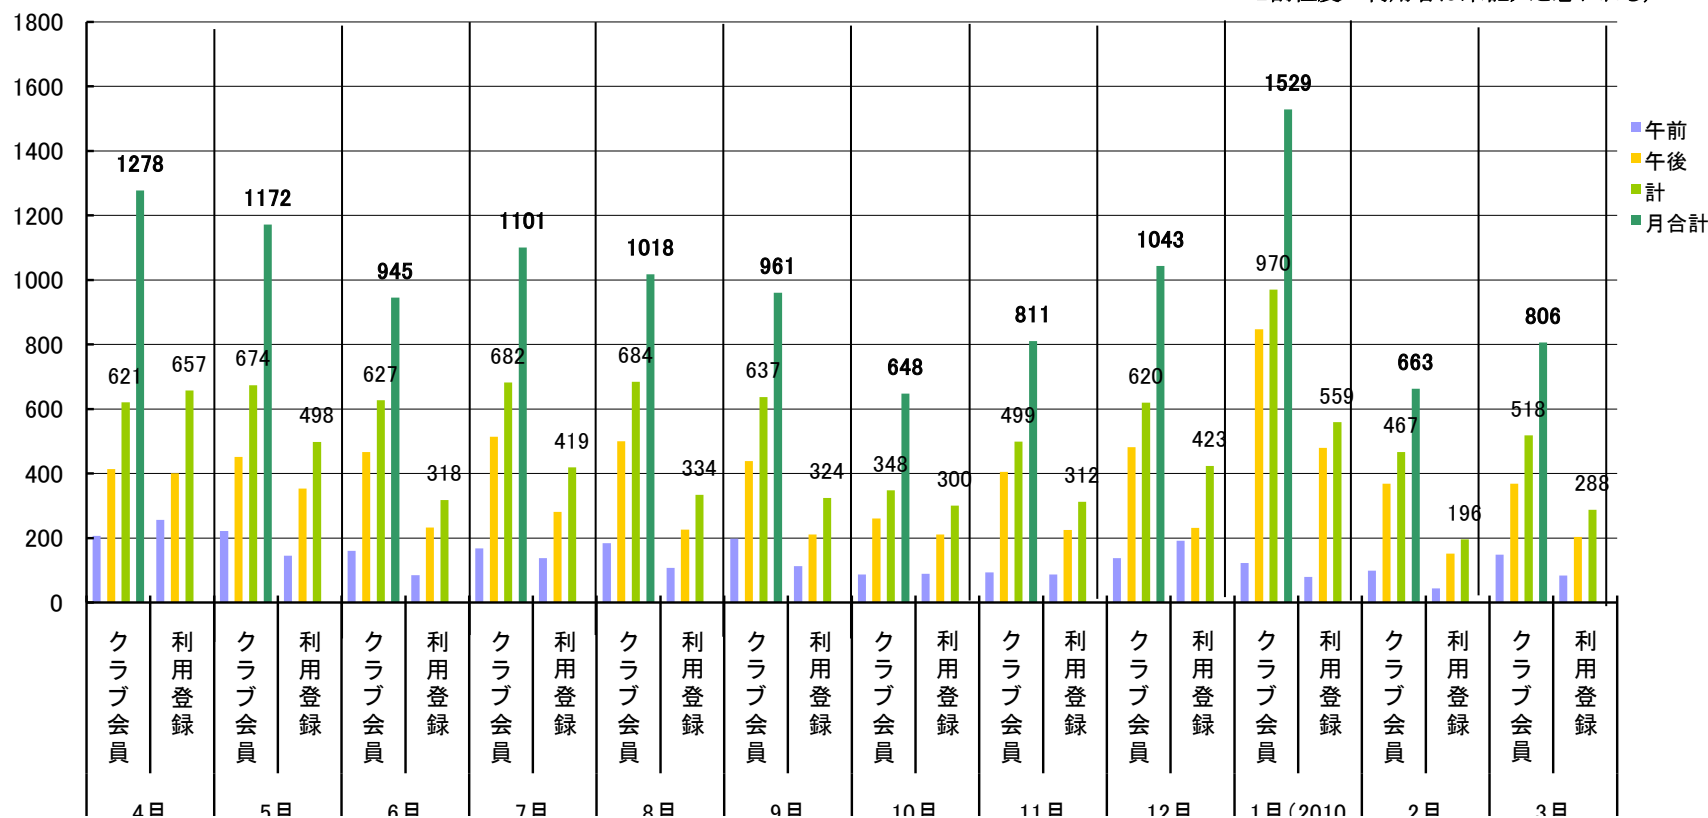

湘南ドッグパーク 月別利用状況表

2009 年度

運営管理 湘南わんクラブ

	4月		5月		6月		7月		8月		9月		10月		11月		12月		1月(2010年)		2月		3月	
	クラブ会員	利用登録	クラブ会員	利用登録	クラブ会員	利用登録	クラブ会員	利用登録	クラブ会員	利用登録	クラブ会員	利用登録	クラブ会員	利用登録	クラブ会員	利用登録	クラブ会員	利用登録	クラブ会員	利用登録	クラブ会員	利用登録	クラブ会員	利用登録
午前	207	256	222	145	160	85	168	138	184	108	198	113	87	89	94	87	138	192	123	79	99	44	149	84
午後	414	401	452	353	467	233	514	281	500	226	439	211	261	211	405	225	482	231	847	480	368	152	369	204
計	621	657	674	498	627	318	682	419	684	334	637	324	348	300	499	312	620	423	970	559	467	196	518	288
月合計	1278		1172		945		1101		1018		961		648		811		1043		1529		663		806	

2009年 12月 現在登録会員数 ### 名

湘南わんクラブ会員 343 名
 湘南ドッグパーク利用登録会員 789 名

年間総利用者数 11975 名
 月平均利用者数 1330.556 名
 (上記データは9ヶ月分集計結果)

湘南ドッグパーク利用状況グラフ 2009年4月～2010年3月

(注:但し、ノート記入者のみのデータであり、
2割程度の利用者は未記入と思われる)

| 4 月 | 5 月 | 6 月 | 7 月 | 8 月 | 9 月 | 10 月 | 11 月 | 12 月 | 2010 年 1 月 | 2 月 | 3 月 |